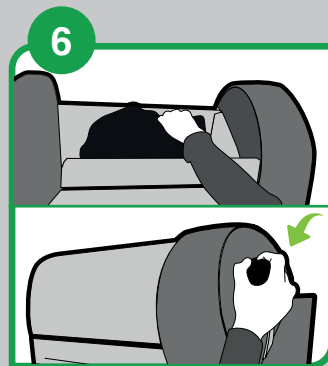

Posizionare i rifiuti nel cupolotto e agire manualmente sulla leva per richiudere.

Powered by

ATTENZIONE PERICOLO!
SCHIACCIAMENTO MANI

QR CODE APP

MONT-ROSE

In caso di guasto o disservizio della calotta chiamare il numero verde 800 76 66 25